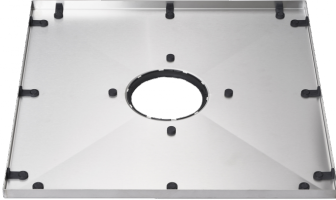

Vieser Square kouru 600

Designkaivot , Vieser Square

Vieser Square kouru on valmistettu ruostumattomasta teräksestä. Kouru sopii yhteen valinnaisen Vieser Square -kannen kanssa. Vieser Square designkaivojärjestelmä muodostuu kolmesta erikseen myytävästä osasta: Kourusta, kannesta sekä rakennuspohjan mukaan valitusta Vieser kaivosta. Yhteensopiva kaikkien Vieser lattiakaivojen kanssa. Pakkaus sisältää Vieser Square kourun.

Vieser nro	6001179
EAN	6430066741557
LVI	3315982
Materiaali	Ruostumaton teräs (AISI304)
Pakkaus (laatikko / lava)	11
Tuotteen mitat	596 x 596 x 23mm
Tuotteen paino	6.5 kg

Vieser Square kouru asennetaan valinnaisen Vieser lattiakaivon kanssa. EISOVELLU käytettäväksi muovimaton kanssa.